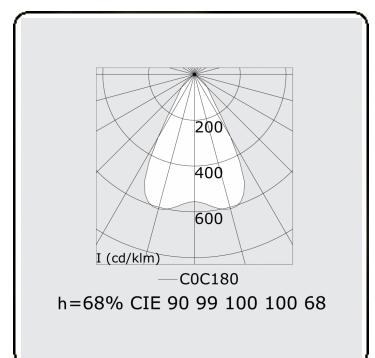

**Lichttechnische gegevens**

UGR	17,0/18,2
CIE Fluxcode	90 99 100 100 68

**Afmetingen**

A	1684 mm
---	---------

**Opmerkingen**

BAP raster - LO 500mA - RAL

**ENERGY**

Verrijgbaar op aanvraag.