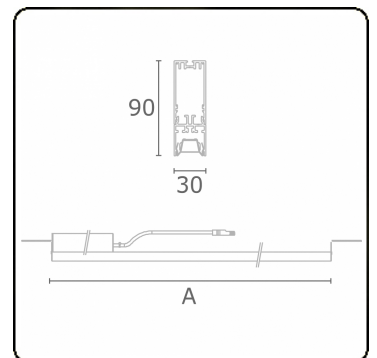

**Photometric details**

UGR	17,0/18,2
CIE Fluxcode	90 99 100 100 68

**Dimensions**

A	1684 mm
---	---------

**Remarks**

VDT louvre

**ENERGY**

Verrijgbaar op aanvraag.