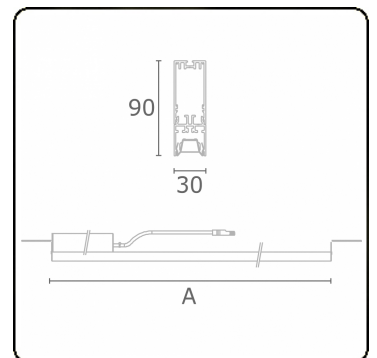

Photometric details

UGR	17,0/18,2
CIE Fluxcode	90 99 100 100 68

Dimensions

A	1684 mm
---	---------

Remarks

VDT louvre

ENERGY

Verrijgbaar op aanvraag.