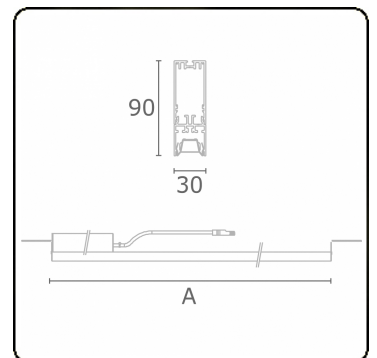

Photometric details

UGR	17,0/18,2
CIE Fluxcode	90 99 100 100 68

Dimensions

A	2244 mm
---	---------

Remarks

VDT louvre

ENERGY

Verrijgbaar op aanvraag.