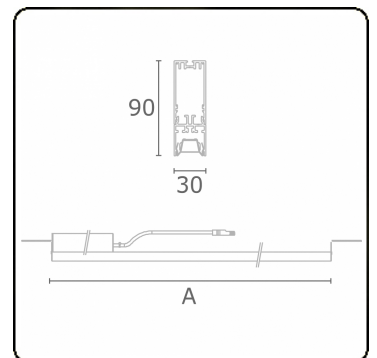

Photometric details

UGR	17,0/18,2
CIE Fluxcode	90 99 100 100 68

Dimensions

A	2524 mm
---	---------

Remarks

VDT louvre

ENERGY

Verkrijgbaar op aanvraag.