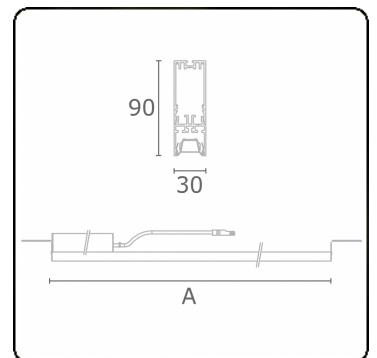

**Photometric details**

UGR	17,0/18,2
CIE Fluxcode	90 99 100 100 68

**Dimensions**

A	2804 mm
---	---------

**Remarks**

VDT louvre

**ENERGY**

Verkrijgbaar op aanvraag.