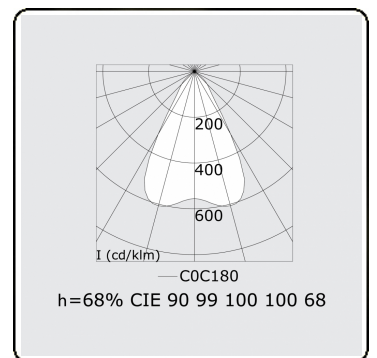

Photometric details

UGR	17,0/18,2
CIE Fluxcode	90 99 100 100 68

Dimensions

A	564 mm
---	--------

Remarks

VDT louvre

ENERGY

Verrijgbaar op aanvraag.