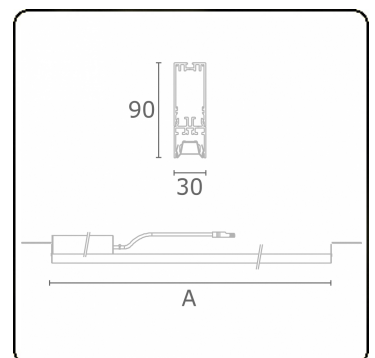

Lichttechnische gegevens

UGR	17,0/18,2
CIE Fluxcode	90 99 100 100 68

Afmetingen

A	564 mm
---	--------

Opmerkingen

BAP raster - LO 500mA - RAL

ENERGY

Verrijgbaar op aanvraag.