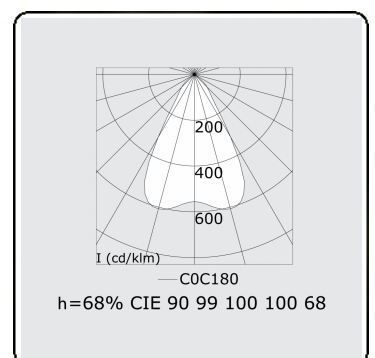

Lichttechnische gegevens

UGR	17,0/18,2
CIE Fluxcode	90 99 100 100 68

Afmetingen

A	564 mm
---	--------

Opmerkingen

BAP raster - LO 500mA - RAL

ENERGY

Verrijgbaar op aanvraag.