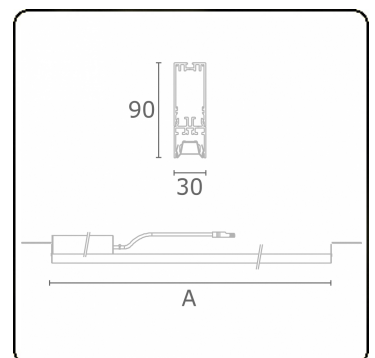

Lichttechnische gegevens

| | |
|--------------|------------------|
| UGR | 17,0/18,2 |
| CIE Fluxcode | 90 99 100 100 68 |

Afmetingen

| | |
|---|--------|
| A | 564 mm |
|---|--------|

Opmerkingen

BAP raster - LO 500mA - RAL