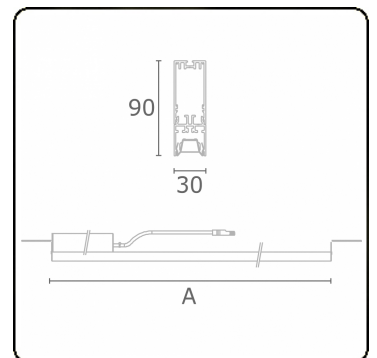

**Photometric details**

UGR	17,0/18,2
CIE Fluxcode	90 99 100 100 68

**Dimensions**

A	844 mm
---	--------

**Remarks**

VDT louvre

**ENERGY**

Verkrijgbaar op aanvraag.