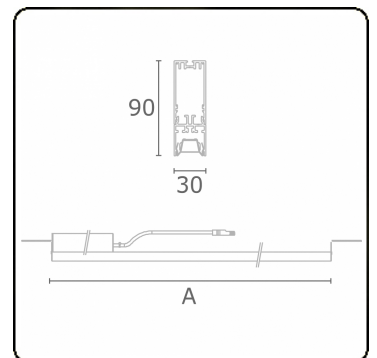

**Photometric details**

UGR	17,0/18,2
CIE Fluxcode	90 99 100 100 68

**Dimensions**

A	1124 mm
---	---------

**Remarks**

VDT louvre

**ENERGY**

Verrijgbaar op aanvraag.