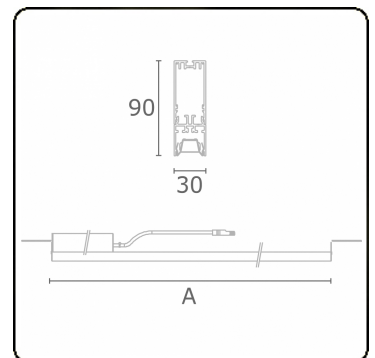

Lichttechnische gegevens

UGR	17,0/18,2
CIE Fluxcode	90 99 100 100 68

Afmetingen

A	1404 mm
---	---------

Opmerkingen

BAP raster - LO 500mA - RAL

ENERGY

Verrijgbaar op aanvraag.