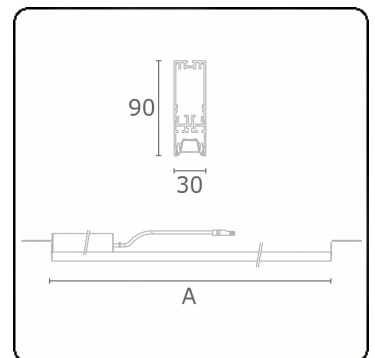

Lichttechnische gegevens

UGR	17,0/18,2
CIE Fluxcode	90 99 100 100 68

Afmetingen

A	1684 mm
---	---------

Opmerkingen

BAP raster - LO 500mA - RAL

ENERGY

Verrijgbaar op aanvraag.