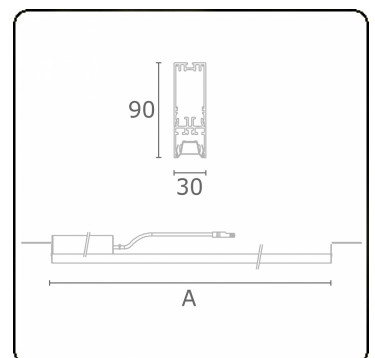

Lichttechnische gegevens

UGR	17,0/18,2
CIE Fluxcode	90 99 100 100 68

Afmetingen

A	2524 mm
---	---------

Opmerkingen

BAP raster - LO 500mA - RAL

ENERGY

Verrijgbaar op aanvraag.