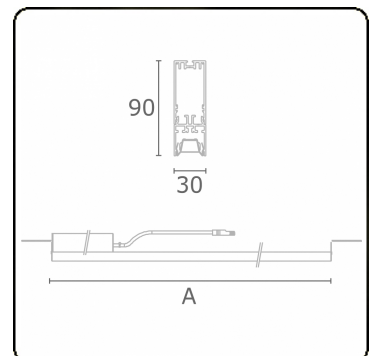

Lichttechnische gegevens

| | |
|--------------|------------------|
| UGR | 17,0/18,2 |
| CIE Fluxcode | 90 99 100 100 68 |

Afmetingen

| | |
|---|---------|
| A | 2804 mm |
|---|---------|

Opmerkingen

BAP raster - LO 500mA - RAL