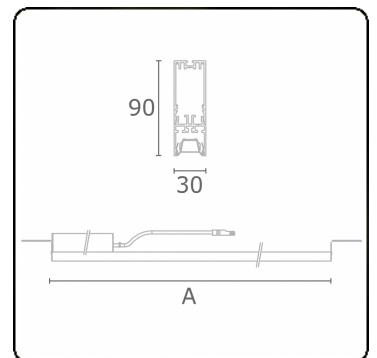

Photometric details

UGR	17,0/18,2
CIE Fluxcode	90 99 100 100 68

Dimensions

A	1404 mm
---	---------

Remarks

VDT louvre

ENERGY

Verkrijgbaar op aanvraag.