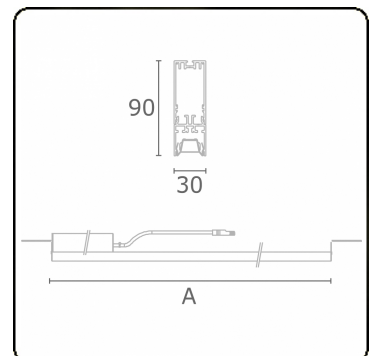

**Lichttechnische gegevens**

UGR	17,0/18,2
CIE Fluxcode	90 99 100 100 68

**Afmetingen**

A	1684 mm
---	---------

**Opmerkingen**

BAP raster - LO 500mA - RAL

**ENERGY**

Verrijgbaar op aanvraag.