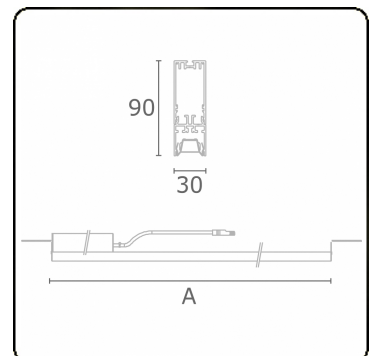

Lichttechnische gegevens

UGR	17,0/18,2
CIE Fluxcode	90 99 100 100 68

Afmetingen

A	1964 mm
---	---------

Opmerkingen

BAP raster - LO 500mA - RAL

ENERGY

Verkrijgbaar op aanvraag.