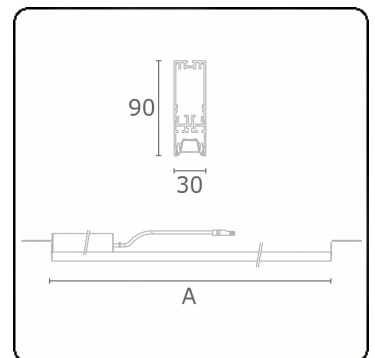

**Lichttechnische gegevens**

UGR	17,0/18,2
CIE Fluxcode	90 99 100 100 68

**Afmetingen**

A	2804 mm
---	---------

**Opmerkingen**

BAP raster - LO 500mA - RAL

**ENERGY**

Verrijgbaar op aanvraag.