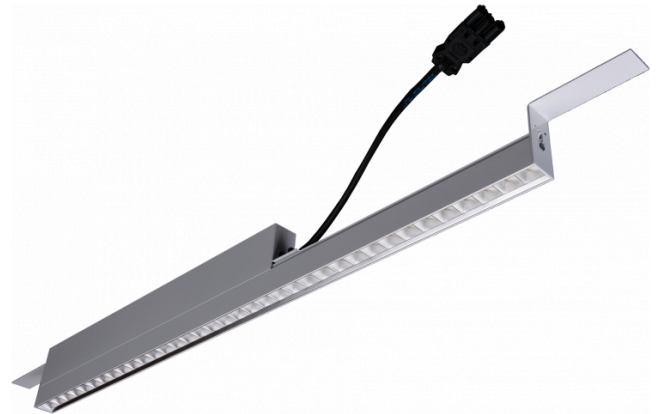

Rekta 30 SAPP - BAP - LO 500mA - RAL  
07.23024204-9999

**Armatuurgegevens**

|                   |                      |
|-------------------|----------------------|
| Montage           | Plafondinbouw        |
| Lichtuittreding   | Direct               |
| Afscherming       | BAP raster           |
| Beschermingsgraad | IP 20                |
| Behuizing         | Aluminium            |
| Afwerking         | RAL kleur naar keuze |
| Keurmerken        | CE, ISO 9001         |

**Elektrische Gegevens**

|                     |                       |
|---------------------|-----------------------|
| Veiligheidsklasse   | I                     |
| Voeding             | 230V                  |
| Voorschakelapparaat | Stroomvoeding DALI/TD |

**Lampgegevens**

|                       |                  |
|-----------------------|------------------|
| Lamptype              | LED 4000K        |
| Wattage               | 5,7W             |
| Bruto lichtstroom     | 10000            |
| Armatuur vermogen     | 62,7W            |
| Aantal                | 10               |
| Levensduur LED module | L80/B10 > 72000h |
| Kleurtolerantie       | MacAdam 3        |
| CRI                   | >80              |