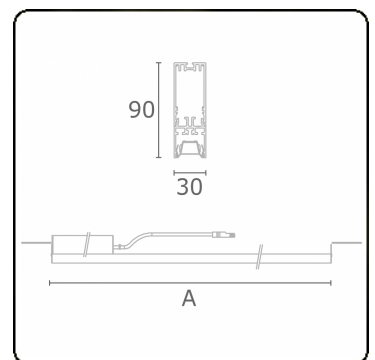

Lichttechnische Daten

UGR	17,0/18,2
CIE Fluxcode	90 99 100 100 68

Abmessungen

A	1124 mm
---	---------

Bemerkungen

BAP Raster 500mA DALI dimmbar Notmodul Autonomie 1 Stunde 2 Leuchten

ENERGY

Verrijgbaar op aanvraag.