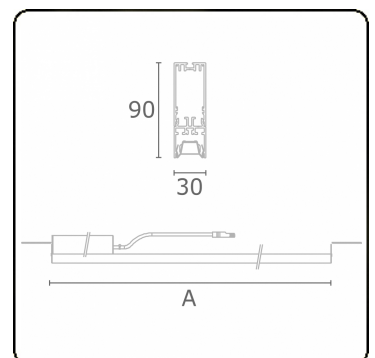

Lichttechnische Daten

UGR	17,0/18,2
CIE Fluxcode	90 99 100 100 68

Abmessungen

A	1124 mm
---	---------

Bemerkungen

BAP Raster 500mA DALI dimmbar Notmodul Autonomie 1 Stunde 2 Leuchten

ENERGY

Verrijgbaar op aanvraag.