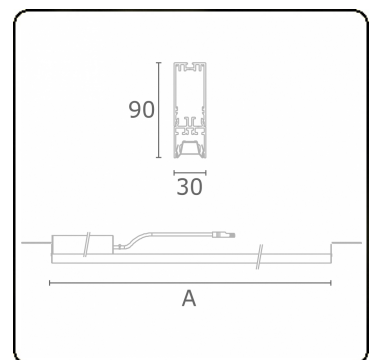

**Lichttechnische Daten**

UGR	17,0/18,2
CIE Fluxcode	90 99 100 100 68

**Abmessungen**

A	1404 mm
---	---------

**Bemerkungen**

BAP Raster    500mA    DALI dimmbar    Notmodul Autonomie 1 Stunde    2 Leuchten