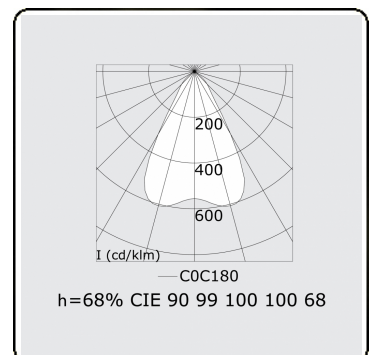

**Lichttechnische gegevens**

UGR	17,0/18,2
CIE Fluxcode	90 99 100 100 68

**Afmetingen**

A	1684 mm
---	---------

**Opmerkingen**

BAP - LO 500mA - Noodmodule 1 uur autonomie - RAL

**ENERGY**

Verkrijgbaar op aanvraag.