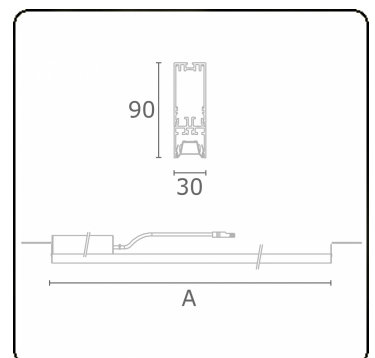

**Lichttechnische Daten**

UGR	17,0/18,2
CIE Fluxcode	90 99 100 100 68

**Abmessungen**

A	1964 mm
---	---------

**Bemerkungen**

BAP Raster    500mA    DALI dimmbar    Notmodul Autonomie 1 Stunde    2 Leuchten