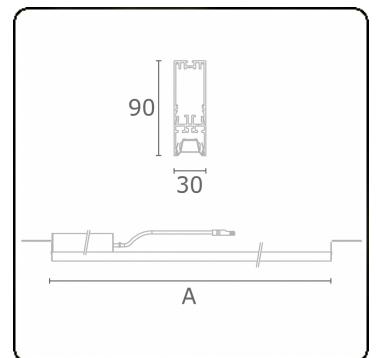

Photometric details

UGR	17,0/18,2
CIE Fluxcode	90 99 100 100 68

Dimensions

A	2244 mm
---	---------

Remarks

VDT louvre 500mA DALI dimmable emergency module autonomy 1 hour 2 luminaires

ENERGY

Verrijgbaar op aanvraag.