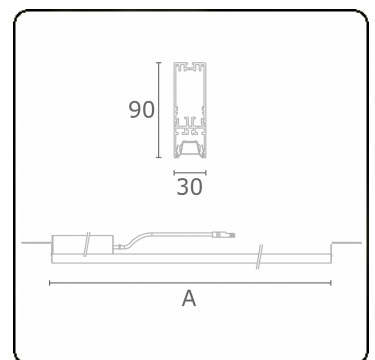

**Lichttechnische Daten**

UGR	17,0/18,2
CIE Fluxcode	90 99 100 100 68

**Abmessungen**

A	2244 mm
---	---------

**Bemerkungen**

BAP Raster 500mA DALI dimmbar Notmodul Autonomie 1 Stunde 2 Leuchten

**ENERGY**

Verrijgbaar op aanvraag.