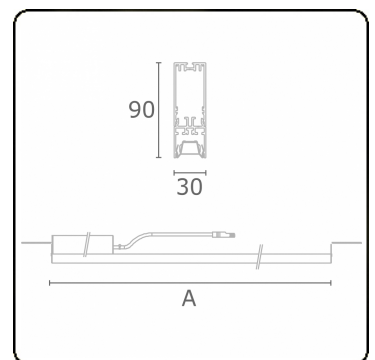

Lichttechnische Daten

| | |
|--------------|------------------|
| UGR | 17,0/18,2 |
| CIE Fluxcode | 90 99 100 100 68 |

Abmessungen

| | |
|---|---------|
| A | 2244 mm |
|---|---------|

Bemerkungen

BAP Raster 500mA DALI dimmbar Notmodul Autonomie 1 Stunde 2 Leuchten