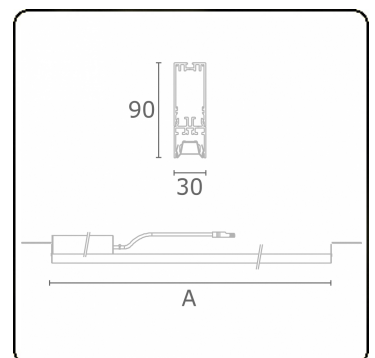

**Lichttechnische Daten**

UGR	17,0/18,2
CIE Fluxcode	90 99 100 100 68

**Abmessungen**

A	2804 mm
---	---------

**Bemerkungen**

BAP Raster 500mA DALI dimmbar Notmodul Autonomie 1 Stunde 2 Leuchten

**ENERGY**

Verrijgbaar op aanvraag.