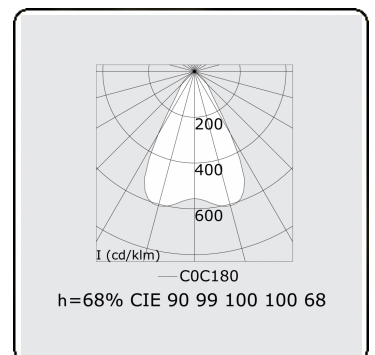

**Lichttechnische Daten**

UGR	17,0/18,2
CIE Fluxcode	90 99 100 100 68

**Abmessungen**

A	2804 mm
---	---------

**Bemerkungen**

BAP Raster 500mA DALI dimmbar Notmodul Autonomie 1 Stunde 2 Leuchten

**ENERGY**

Verrijgbaar op aanvraag.