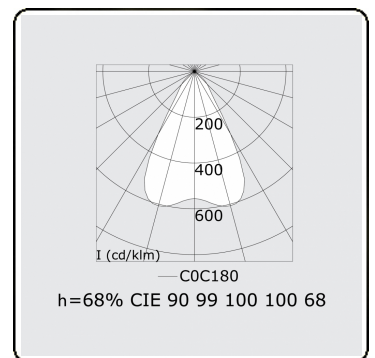

Lichttechnische Daten

UGR	17,0/18,2
CIE Fluxcode	90 99 100 100 68

Abmessungen

A	1124 mm
---	---------

Bemerkungen

BAP Raster 500mA DALI dimmbar Notmodul Autonomie 1 Stunde 2 Leuchten

ENERGY

Verrijgbaar op aanvraag.