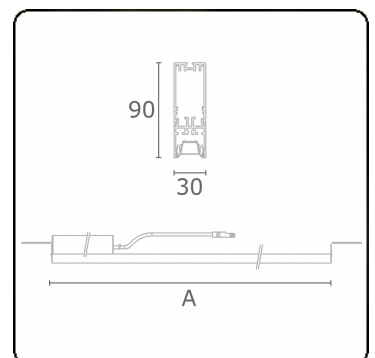

Photometric details

UGR	17,0/18,2
CIE Fluxcode	90 99 100 100 68

Dimensions

A	1964 mm
---	---------

Remarks

VDT louvre 500mA DALI dimmable emergency module autonomy 1 hour 2 luminaires

ENERGY

Verrijgbaar op aanvraag.