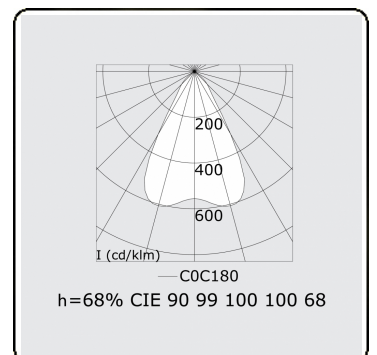

Elektrische Gegevens

Veiligheidsklasse	I
Voeding	230V
Voorschakelapparaat	Stroomvoeding
Noodset	1 uur - zelftest

Lampgegevens

Lamptype	LED 4000K
Wattage	5,7W
Bruto lichtstroom	8000
Armatuur vermogen	50,2W
Aantal	8
Levensduur LED module	L80/B10 > 72000h
Kleurtolerantie	MacAdam 3
CRI	>80

Lichttechnische gegevens

UGR	17,0/18,2
CIE Fluxcode	90 99 100 100 68

Afmetingen

A	2244 mm
---	---------

Opmerkingen

BAP - LO 500mA - Noodmodule 1 uur autonomie - RAL

ENERGY

Verrijgbaar op aanvraag.