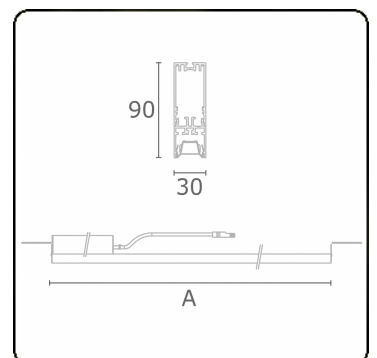

Lichttechnische gegevens

UGR	17,0/18,2
CIE Fluxcode	90 99 100 100 68

Afmetingen

A	2244 mm
---	---------

Opmerkingen

BAP - LO 500mA - Noodmodule 1 uur autonomie - RAL

ENERGY

Verrijgbaar op aanvraag.