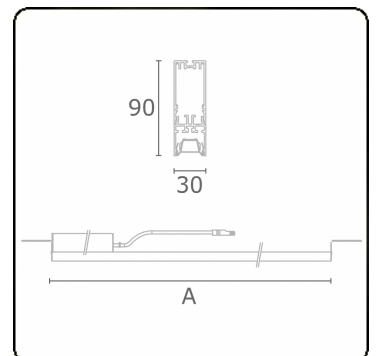

Photometric details

UGR	17,0/18,2
CIE Fluxcode	90 99 100 100 68

Dimensions

A	2244 mm
---	---------

Remarks

VDT louvre 500mA DALI dimmable emergency module autonomy 1 hour 2 luminaires

ENERGY

Verkrijgbaar op aanvraag.