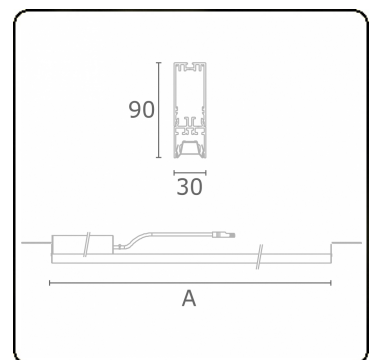

Photometric details

UGR	17,0/18,2
CIE Fluxcode	90 99 100 100 68

Dimensions

A	2524 mm
---	---------

Remarks

VDT louvre 500mA DALI dimmable emergency module autonomy 1 hour 2 luminaires

ENERGY

Verrijgbaar op aanvraag.