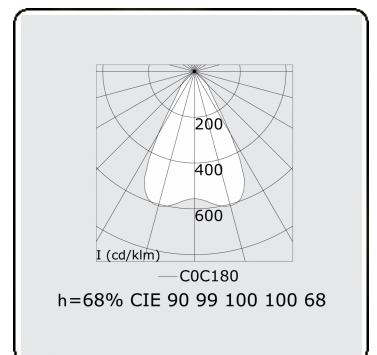

Photometric details

UGR	17,0/18,2
CIE Fluxcode	90 99 100 100 68

Dimensions

A	2244 mm
---	---------

Remarks

VDT louvre 500mA DALI dimmable emergency module autonomy 1 hour 2 luminaires

ENERGY

Verrijgbaar op aanvraag.