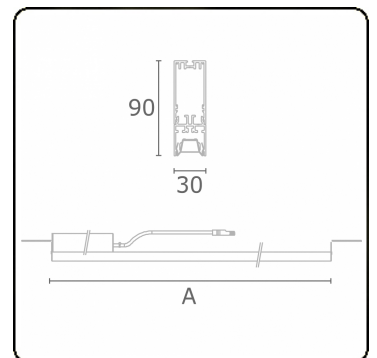

**Photometric details**

UGR	17,0/18,2
CIE Fluxcode	90 99 100 100 68

**Dimensions**

A	2524 mm
---	---------

**Remarks**

VDT louvre 500mA DALI dimmable emergency module autonomy 1 hour 2 luminaires

**ENERGY**