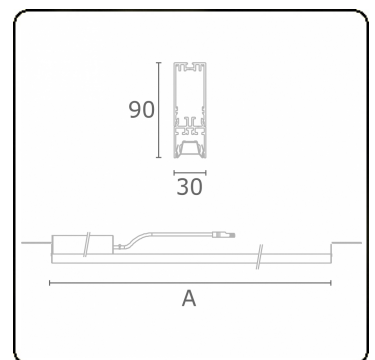

Lichttechnische Daten

UGR	17,0/18,2
CIE Fluxcode	90 99 100 100 68

Abmessungen

A	2524 mm
---	---------

Bemerkungen

BAP Raster 500mA DALI dimmbar Notmodul Autonomie 1 Stunde 2 Leuchten

ENERGY

Verrijgbaar op aanvraag.