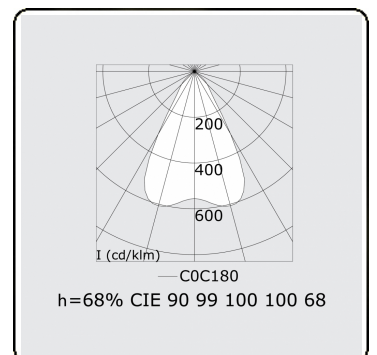

**Photometric details**

UGR	17,0/18,2
CIE Fluxcode	90 99 100 100 68

**Dimensions**

A	2804 mm
---	---------

**Remarks**

VDT louvre 500mA DALI dimmable emergency module autonomy 1 hour 2 luminaires

**ENERGY**