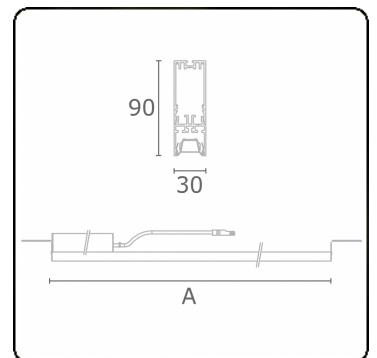

**Photometric details**

UGR	17,0/18,2
CIE Fluxcode	90 99 100 100 68

**Dimensions**

A	2804 mm
---	---------

**Remarks**

VDT louvre 500mA DALI dimmable emergency module autonomy 1 hour 2 luminaires

**ENERGY**