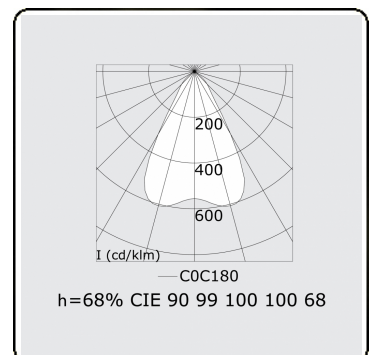

Elektrische Gegevens

Veiligheidsklasse	I
Voeding	230V
Voorschakelapparaat	Stroomvoeding DALI/TD
Noodset	1 uur - zelftest DALI

Lampgegevens

Lamptype	LED 4000K
Wattage	5,6W
Bruto lichtstroom	4260
Armatuur vermogen	24,8W
Aantal	4
Levensduur LED module	L80/B10 > 72000h
Kleurtolerantie	MacAdam 3
CRI	>80

Lichttechnische gegevens

UGR	17,0/18,2
CIE Fluxcode	90 99 100 100 68

Afmetingen

A	1124 mm
---	---------

Opmerkingen

BAP - LO 500mA - Noodmodule 1 uur autonomie - RAL

ENERGY

Verrijgbaar op aanvraag.