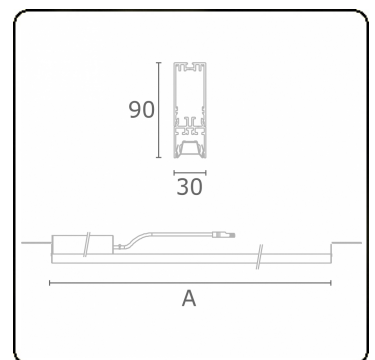

Photometric details

UGR	17,0/18,2
CIE Fluxcode	90 99 100 100 68

Dimensions

A	1124 mm
---	---------

Remarks

VDT louvre 500mA DALI dimmable emergency module autonomy 1 hour 2 luminaires

ENERGY

Verkrijgbaar op aanvraag.