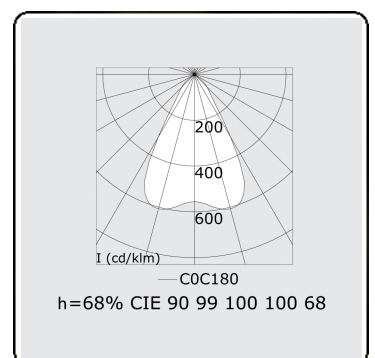

**Lichttechnische gegevens**

UGR	17,0/18,2
CIE Fluxcode	90 99 100 100 68

**Afmetingen**

A	1404 mm
---	---------

**Opmerkingen**

BAP - LO 500mA - Noodmodule 1 uur autonomie - RAL

**ENERGY**

Verrijgbaar op aanvraag.