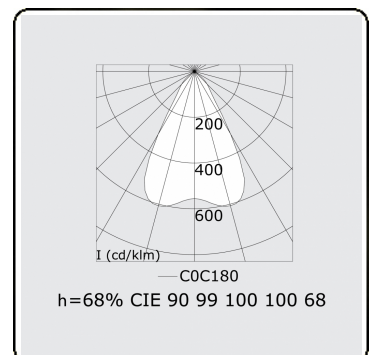

Photometric details

UGR	17,0/18,2
CIE Fluxcode	90 99 100 100 68

Dimensions

A	1404 mm
---	---------

Remarks

VDT louvre 500mA DALI dimmable emergency module autonomy 1 hour 2 luminaires

ENERGY

Verrijgbaar op aanvraag.