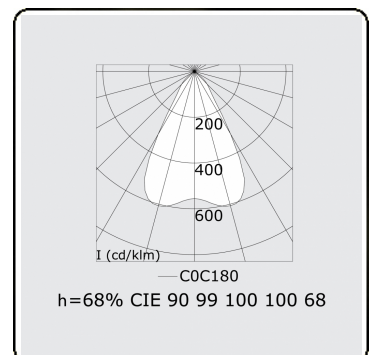

**Photometric details**

UGR	17,0/18,2
CIE Fluxcode	90 99 100 100 68

**Dimensions**

A	1684 mm
---	---------

**Remarks**

VDT louvre 500mA DALI dimmable emergency module autonomy 1 hour 2 luminaires

**ENERGY**