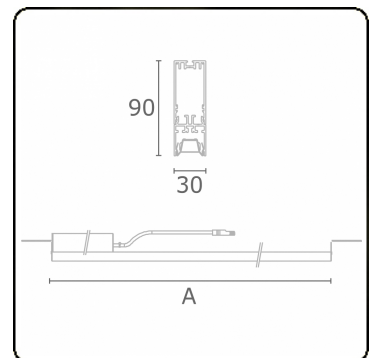

**Photometric details**

UGR	17,0/18,2
CIE Fluxcode	90 99 100 100 68

**Dimensions**

A	1684 mm
---	---------

**Remarks**

VDT louvre 500mA DALI dimmable emergency module autonomy 1 hour 2 luminaires

**ENERGY**