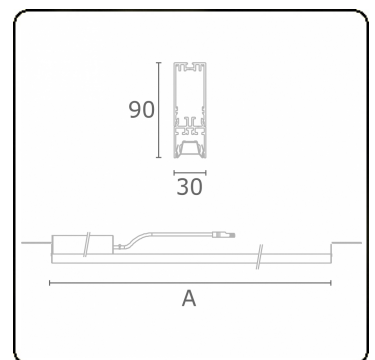

Lichttechnische Daten

UGR	17,0/18,2
CIE Fluxcode	90 99 100 100 68

Abmessungen

A	1964 mm
---	---------

Bemerkungen

BAP Raster 500mA DALI dimmbar Notmodul Autonomie 1 Stunde 2 Leuchten

ENERGY

Verrijgbaar op aanvraag.