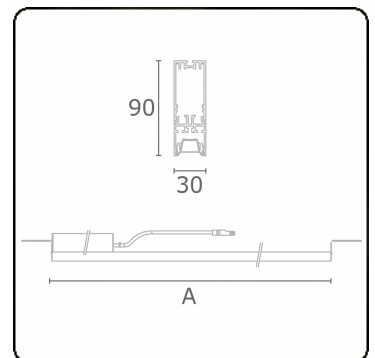

Lichttechnische Daten

UGR	17,0/18,2
CIE Fluxcode	90 99 100 100 68

Abmessungen

A	2524 mm
---	---------

Bemerkungen

BAP Raster 500mA DALI dimmbar Notmodul Autonomie 1 Stunde 2 Leuchten

ENERGY

Verrijgbaar op aanvraag.