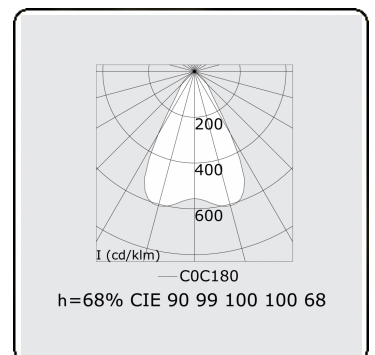

Elektrische Gegevens

Veiligheidsklasse	I
Voeding	230V
Voorschakelapparaat	Stroomvoeding DALI/TD
Noodset	1 uur - zelftest DALI

Lampgegevens

Lamptype	LED 4000K
Wattage	5,7W
Bruto lichtstroom	10000
Armatuur vermogen	62,7W
Aantal	10
Levensduur LED module	L80/B10 > 72000h
Kleurtolerantie	MacAdam 3
CRI	>80

Lichttechnische gegevens

UGR	17,0/18,2
CIE Fluxcode	90 99 100 100 68

Afmetingen

A	2804 mm
---	---------

Opmerkingen

BAP - LO 500mA - Noodmodule 1 uur autonomie - RAL

ENERGY

Verrijgbaar op aanvraag.