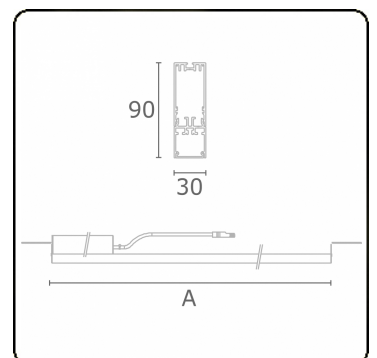

Lichttechnische gegevens

UGR	25,7/26,0
CIE Fluxcode	50 80 96 100 67

Afmetingen

A	564 mm
---	--------

Opmerkingen

satiné - HO 150mA - RAL

ENERGY

Verkrijgbaar op aanvraag.