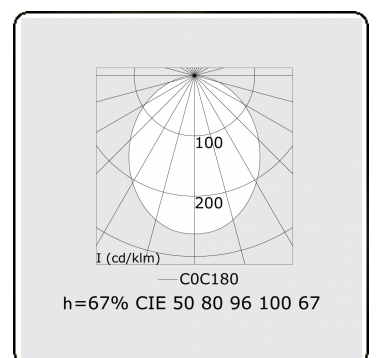

Lichttechnische gegevens

UGR	25,7/26,0
CIE Fluxcode	50 80 96 100 67

Afmetingen

A	564 mm
---	--------

Opmerkingen

satiné - HO 150mA - RAL

ENERGY

Verkrijgbaar op aanvraag.