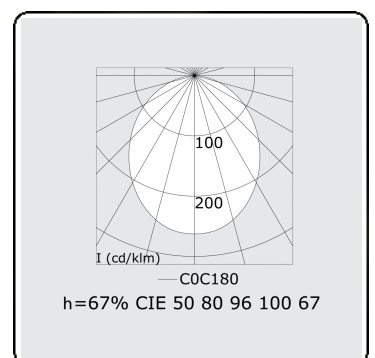

Lichttechnische gegevens

UGR	25,7/26,0
CIE Fluxcode	50 80 96 100 67

Afmetingen

A	1124 mm
---	---------

Opmerkingen

satiné - HO 150mA - RAL

ENERGY

Verrijgbaar op aanvraag.