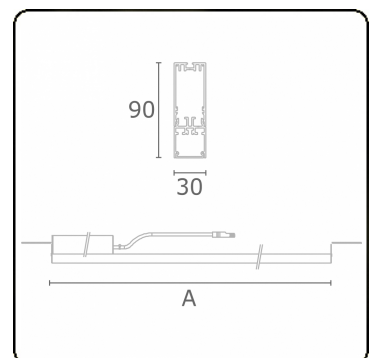

**Photometric details**

UGR	25,7/26,0
CIE Fluxcode	50 80 96 100 67

**Dimensions**

A	1124 mm
---	---------

**Remarks**

satin LED diffusor 150mA

**ENERGY**

Verrijgbaar op aanvraag.