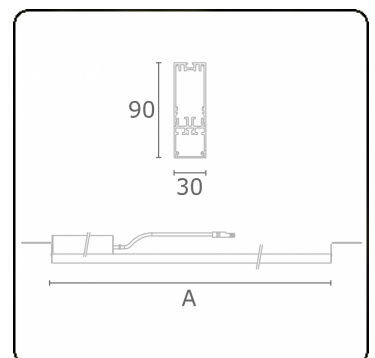

Lichttechnische Daten

UGR	25,7/26,0
CIE Fluxcode	50 80 96 100 67

Abmessungen

A	1124 mm
---	---------

Bemerkungen

satiniertes LED Diffusor 150mA

ENERGY

Verrijgbaar op aanvraag.