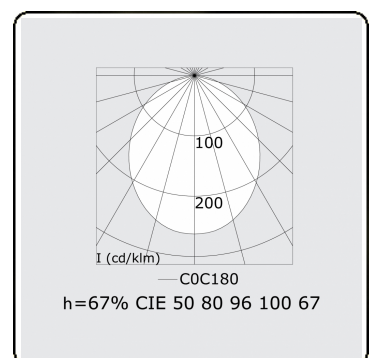

Lichttechnische gegevens

| | |
|--------------|-----------------|
| UGR | 25,7/26,0 |
| CIE Fluxcode | 50 80 96 100 67 |

Afmetingen

| | |
|---|---------|
| A | 1404 mm |
|---|---------|

Opmerkingen

satiné - HO 150mA - RAL