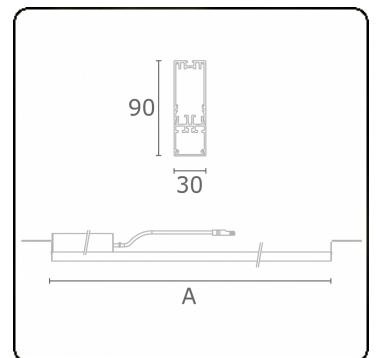

Photometric details

UGR	25,7/26,0
CIE Fluxcode	50 80 96 100 67

Dimensions

A	1404 mm
---	---------

Remarks

satin LED diffusor 150mA

ENERGY

Verrijgbaar op aanvraag.