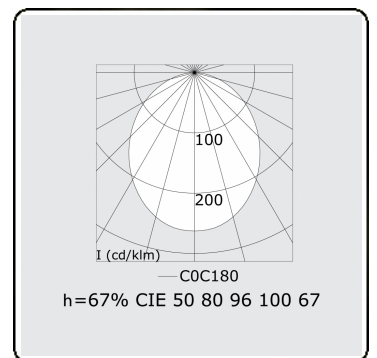

Lichttechnische gegevens

UGR	25,7/26,0
CIE Fluxcode	50 80 96 100 67

Afmetingen

A	1684 mm
---	---------

Opmerkingen

satiné - HO 150mA - RAL

ENERGY

Verrijgbaar op aanvraag.