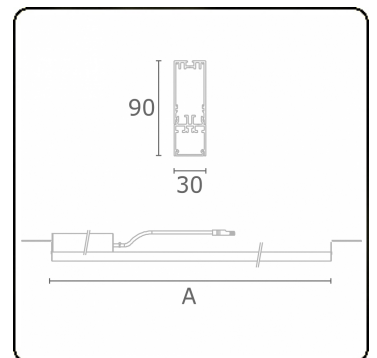

Lichttechnische gegevens

UGR	25,7/26,0
CIE Fluxcode	50 80 96 100 67

Afmetingen

A	1684 mm
---	---------

Opmerkingen

satiné - HO 150mA - RAL

ENERGY

Verrijgbaar op aanvraag.