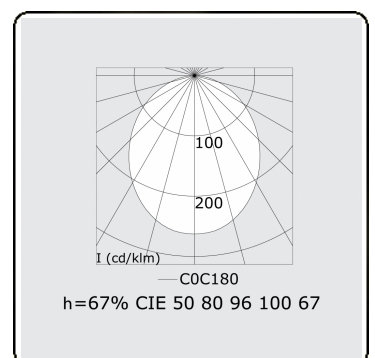

Lichttechnische gegevens

UGR	25,7/26,0
CIE Fluxcode	50 80 96 100 67

Afmetingen

A	1964 mm
---	---------

Opmerkingen

satiné - HO 150mA - RAL

ENERGY

Verkrijgbaar op aanvraag.