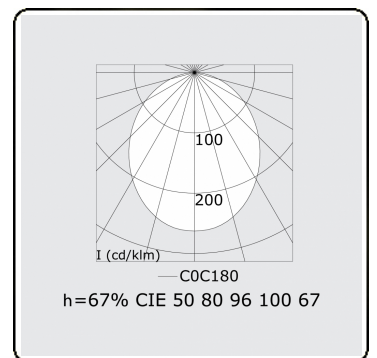

Photometric details

UGR	25,7/26,0
CIE Fluxcode	50 80 96 100 67

Dimensions

A	1964 mm
---	---------

Remarks

satin LED diffuser 150mA

ENERGY

Verrijgbaar op aanvraag.