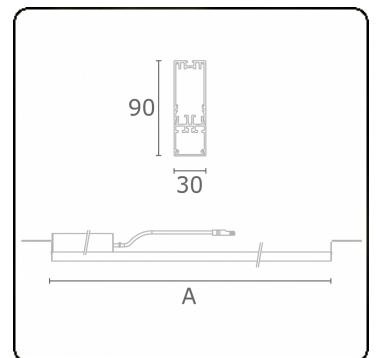

Photometric details

UGR	25,7/26,0
CIE Fluxcode	50 80 96 100 67

Dimensions

A	1964 mm
---	---------

Remarks

satin LED diffuser 150mA

ENERGY

Verrijgbaar op aanvraag.